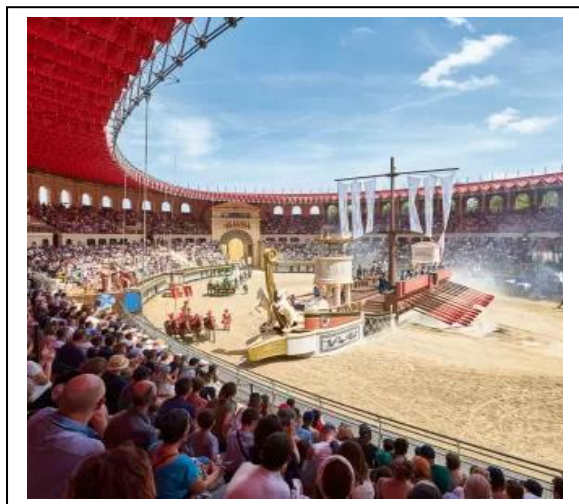

LABEUVRIERE

L'Association « LES LAPINOUS VOYAGEURS »

Association loi 1901 n° W622008997

vous propose

Les 20, 21 et 22 JUIN 2025

le PUY du FOU
et ses nombreux spectacles
dont la CINESCENIE

Départ de LABEUVRIERE le Vendredi 20 Juin 2025 – Place Jean Jaurès 3H00